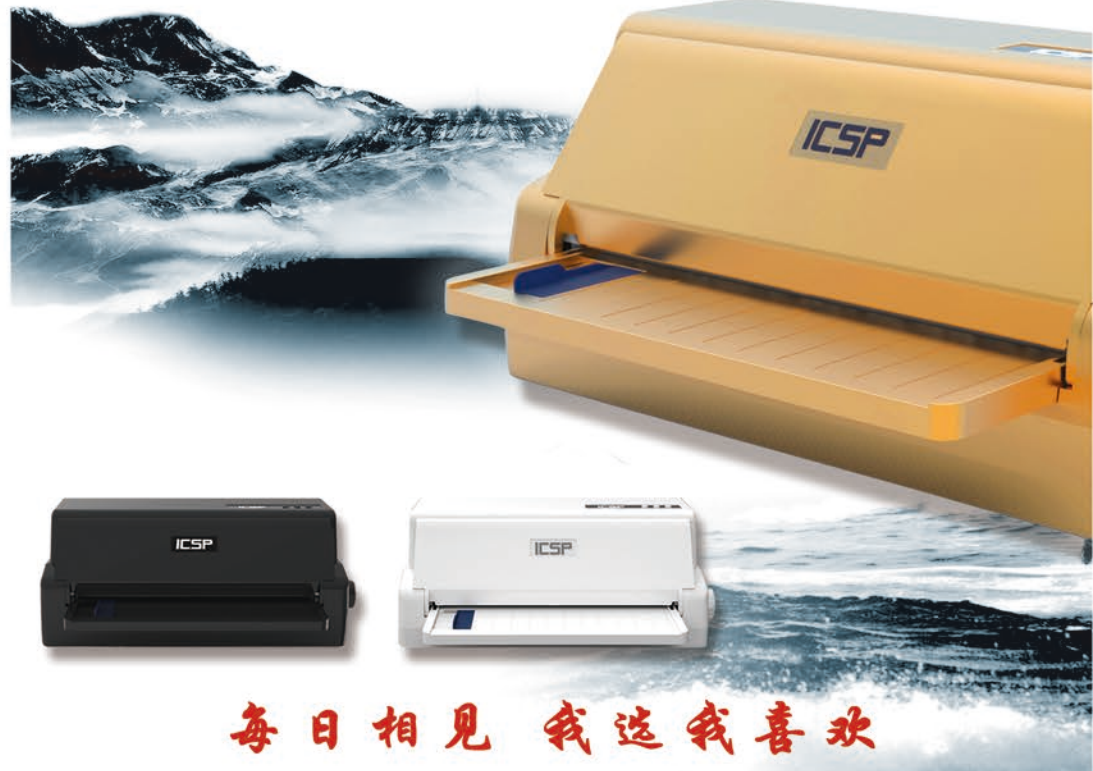

每日相见 我选我喜欢

打造中国自己的办公品牌

用❤出发，我们更懂中国

上海开顿实业有限公司2007年始创于上海，专注办公设备领域十余载，洞悉全产业链情况，对行业有着深刻的理解。2016年初被上交所E版挂牌企业上海办盟科技股份有限公司(100662)全资收购，致力于国内研发生产，为用户提供优质的国产智能办公设备，缔造国产精品，为实现伟大的中国梦贡献一份力量。

源于打破中国消费者长期被动选择的冲动，源于一颗中国心，于2014年创立了ICSP爱胜品品牌，其英文全称为Intelligent Chinese Style Printer智能中国风打印机，立志引领中国办公领域自主品牌新时代。